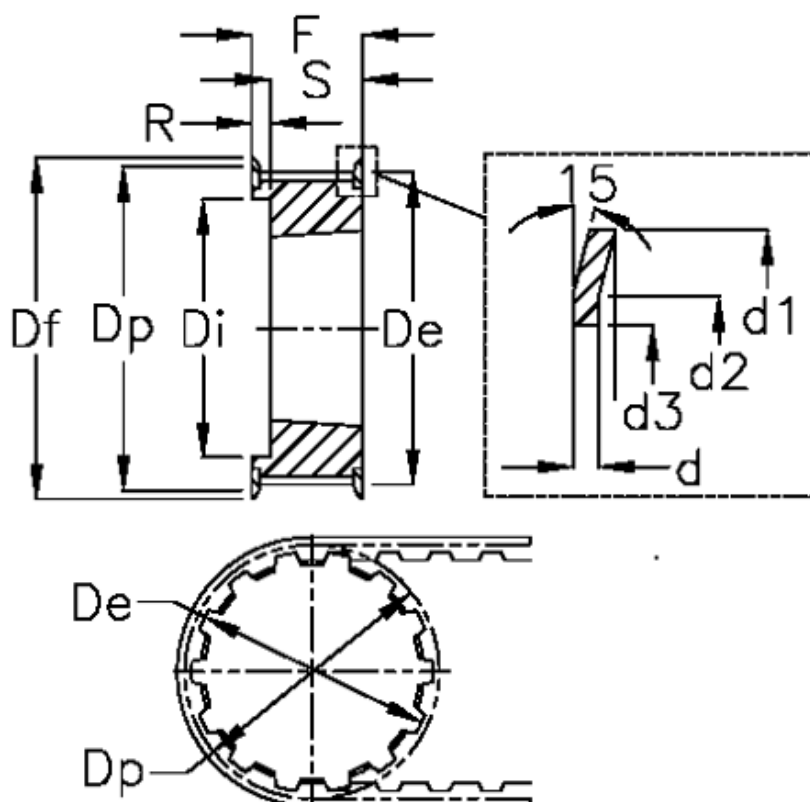

Varenummer: 604132022030
 Beskrivelse: Tandremskive for taperbøsning
 HTD 22 8M 30 TL 1008

Mål

Bredde = 30	Dp = 56.02	Type = 8M
d = 1.5	F = 38	Vægt = 0.31
d1 = 60	Flangetype = F22	
d2 = 57	For bøsning = 1008	
d3 = 47	Max boring = 25	
De = 54.65	r = 16	
Df = 60	S = 22	
Di = 37	Tandantal = 22	